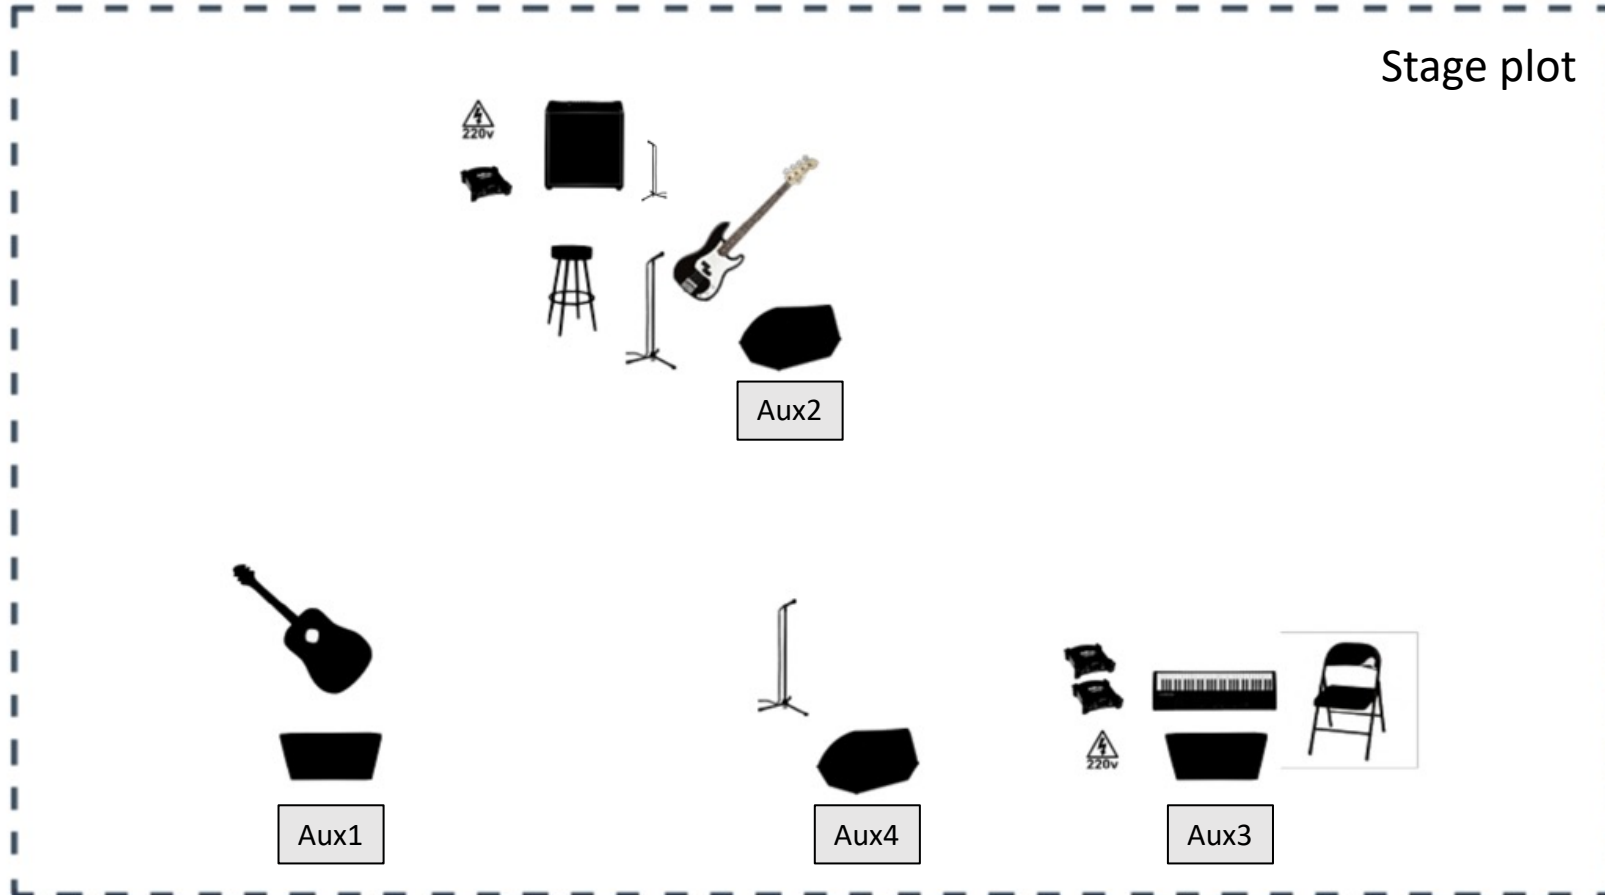

Funk stin Arta - Line Up

a/a	Όνομα	Όργανο	Ενισχυτής	DI	Μικρόφωνα
1	Αγης	Ηλεκτροακουστική Κιθάρα	-	1	-
2	Αδαμάντιος	Ηλεκτρικό Μπάσο/Φωνητικά	Bass Combo	1	1xbass/1x voc
3	Αθανασιος	Keyboard	-	2	
4	Αίας	Φωνή	-	-	1x voc

Funk stin Arta - Input/Patch List

a/a	Όργανο	Ενισχυτής	MIC/DI	Βάση	Insert	Καλώδια
1	Bass DI	-	BSS AR 133	-	-	1x TS/1x XLR
2	Bass Mic	Bassman Combo	Beta 52A/AKG C414	Short Boom	-	1xTS jack/1x XLR
3	Keys L	-	BSS AR 133	-	-	2xTS/2xXLR
4	Keys R	-	BSS AR 133	-	-	
5	Ac.GTR	-	BSS AR 133	-	-	1x TS/1x XLR
6	Adam Voc	-	Beta 58A	Mic Boom	-	1x XLR
7	Αίας Voc	-	Beta 58A	Mic Boom	Comp/162SL	1x XLR/1x Insert
8	Spear mic	-	Beta 58A	-	-	1x XLR
15	SPX Return L					3x TS jacks ή
16	SPX Return R					3xTRS-->XLR male

Backline equipment:

- Nord NORD Stage 3 Compact σε καλή λειτουργική κατάσταση
- Βάση για keyboard ικανή να υποστήριξη το Nord
- Fender Bassman Combo σε καλή λειτουργική κατάσταση
- Βάση για ενισχυτή Fender
- Keyboard bench
- Stool (tall)
- Bass guitar and El.Ac. guitar stands

Εναλλακτικές επιλογές θα πρέπει πρώτα να έχουν συμφωνηθεί με τον ηγολήπτη του συγκροτήματος.

Καλώδια (συνολικό):

- 1x multi Stage box 16/8
- Συνολικά 14x XLR (μαζί για PA και μονιτορ)
- 2x Speakon NL4
- 8x TS jacks
- 1x Insert (Y) cable
- 4x TRS male →XLR male
- Καλώδια ρεύματος euro plug
- Μπαλαντέζες/πολύμπριζα

Multi με stage box 16/8

Funk stin Arta

Stage plot