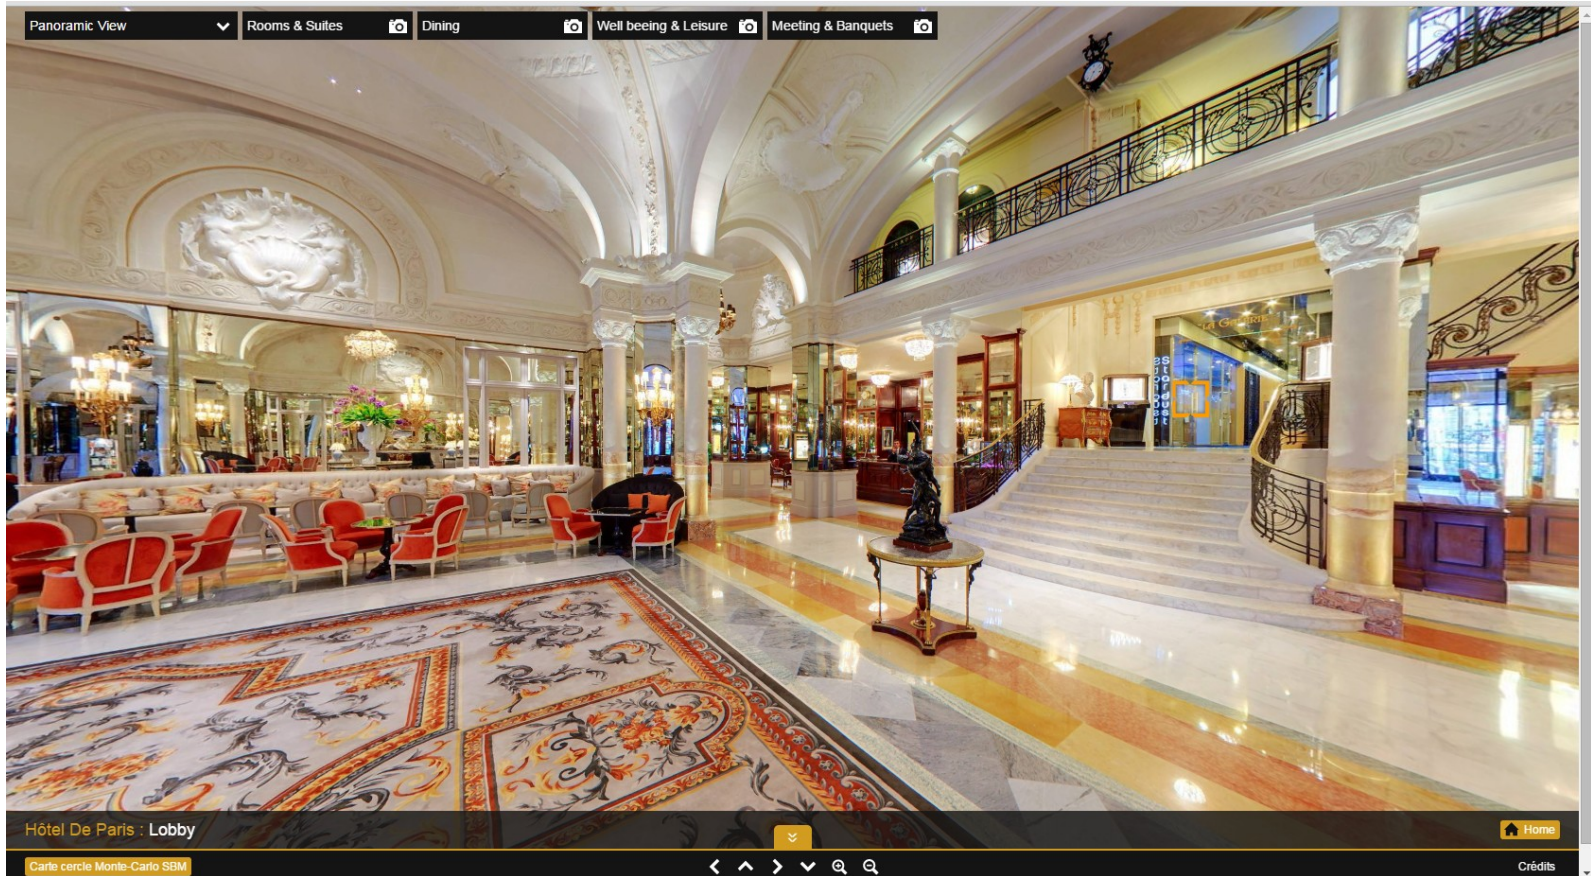

https://www.youtube.com/watch?v=_D6TKYD5v-Y

Εικονικές Περιηγήσεις (Virtual Tours)

<http://www.mnh.si.edu/panoramas>

Εικονικές Περιηγήσεις (Virtual Tours)

Εικονικές Περιηγήσεις (Virtual Tours)

Ricoh Theta

360° κάμερες για στατικές εικόνες και video 360°.