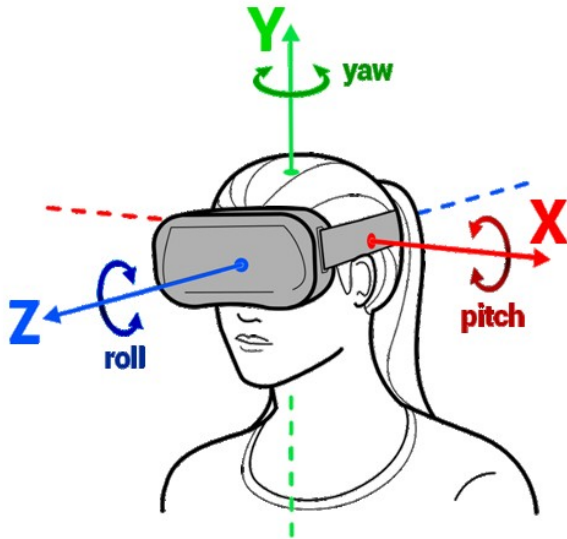

HTC Vive

Εικονική Πραγματικότητα (VR)

<https://www.youtube.com/watch?v=WS4vtcwm8Zw>

<https://www.youtube.com/watch?v=KmcQsYqGi3g>

Εικονική Πραγματικότητα (VR)

Quest 2 – Hand Interaction SDK

<https://www.youtube.com/watch?v=WS4vtcwm8Zw>

Στερεοσκοπία

How to create stereoscopic 3D images

CIRCULAR POLARIZED

Interlaced rows of pixels. One row polarized clockwise, the other counter-clockwise.

Polarized 3D Glasses

Anaglyph 3D Glasses

Εικονική Πραγματικότητα (VR) - Εφαρμογές