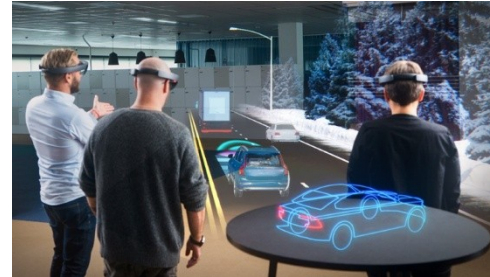

Εργασία - Σχεδιασμός

<https://www.youtube.com/watch?v=pHjigKLFMXM>