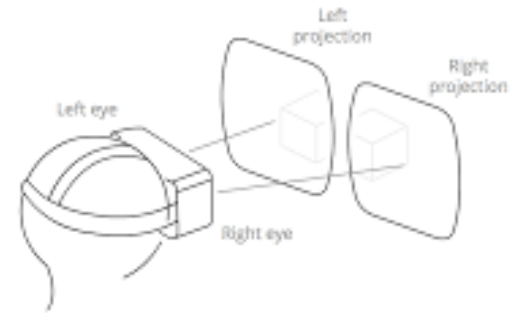

HTC Vive

Εικονική Πραγματικότητα (VR)

<https://www.youtube.com/watch?v=WS4vtcwm8Zw>

<https://www.youtube.com/watch?v=KmcQsYqGi3g>

Εικονική Πραγματικότητα (VR)

Quest 2 – Hand Interaction SDK

<https://www.youtube.com/watch?v=WS4vtcwm8Zw>

Στερεοσκοπία

How to create stereoscopic 3D images

CIRCULAR POLARIZED

Interlaced rows of pixels. One row polarized clockwise, the other counter-clockwise.

Polarized 3D Glasses

Anaglyph 3D Glasses

Εικονική Πραγματικότητα (VR) - Εφαρμογές