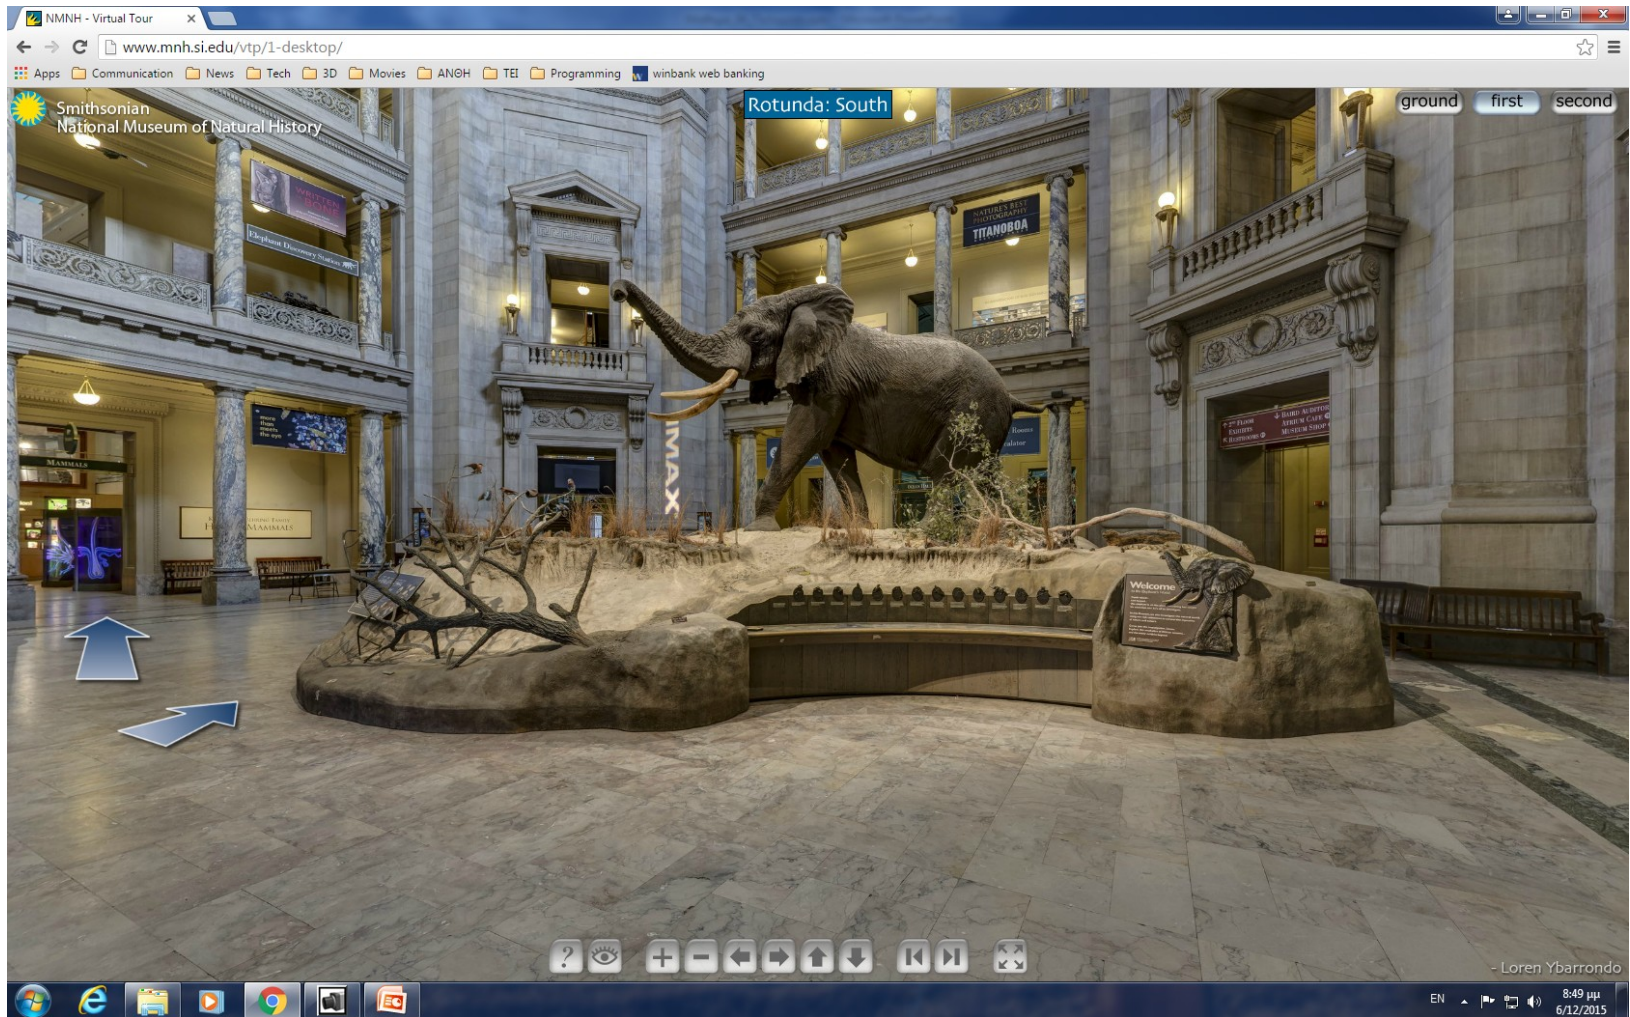

Οι εφαρμογές μικτής πραγματικότητας συνήθως χρησιμοποιούν ειδικά HMDs που υπερθέτουν ψηφιακή εικόνα στο πραγματικό περιβάλλον

[Microsoft Hololens](#)

[Google glass](#)

[Magic Leap](#)

Μικτή Πραγματικότητα – Mixed Reality (MR)

Διασκέδαση

https://www.youtube.com/watch?v=4LQ_-JA8EmM

Εργασία - Σχεδιασμός

<https://www.youtube.com/watch?v=pHjigKLFMXM>

Εκπαίδευση

<https://www.youtube.com/watch?v=h3rO3sKzDDQ>

<https://www.youtube.com/watch?v=h4M6BTYRIKQ>

https://www.youtube.com/watch?v=_D6TKYD5v-Y

Εικονικές Περιηγήσεις (Virtual Tours)

<http://www.mnh.si.edu/panoramas>

Εικονικές Περιηγήσεις (Virtual Tours)

Εικονικές Περιηγήσεις (Virtual Tours)

Ricoh Theta

360° κάμερες για στατικές εικόνες και video 360°.