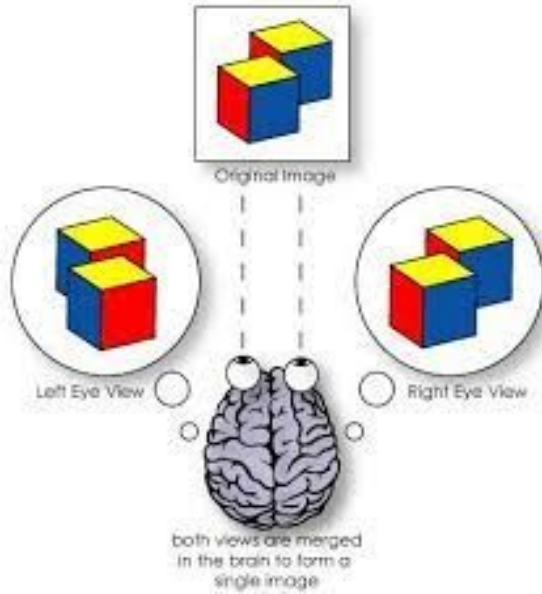

HTC Vive

Εικονική Πραγματικότητα (VR)

<https://www.youtube.com/watch?v=WS4vtcwm8Zw>

<https://www.youtube.com/watch?v=KmcQsYqGi3g>

Εικονική Πραγματικότητα (VR)

Quest 2 – Hand Interaction SDK

<https://www.youtube.com/watch?v=WS4vtcwm8Zw>

Στερεοσκοπία

How to create stereoscopic 3D images

CIRCULAR POLARIZED

Interlaced rows of pixels. One row polarized clockwise, the other counter-clockwise.

Polarized 3D Glasses

Anaglyph 3D Glasses

Εικονική Πραγματικότητα (VR) - Εφαρμογές