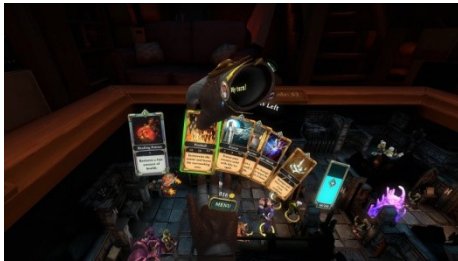

Μικτή Πραγματικότητα – Mixed Reality (MR)

Διασκέδαση

<https://www.youtube.com/watch?v=4LQ_-JA8EmM>