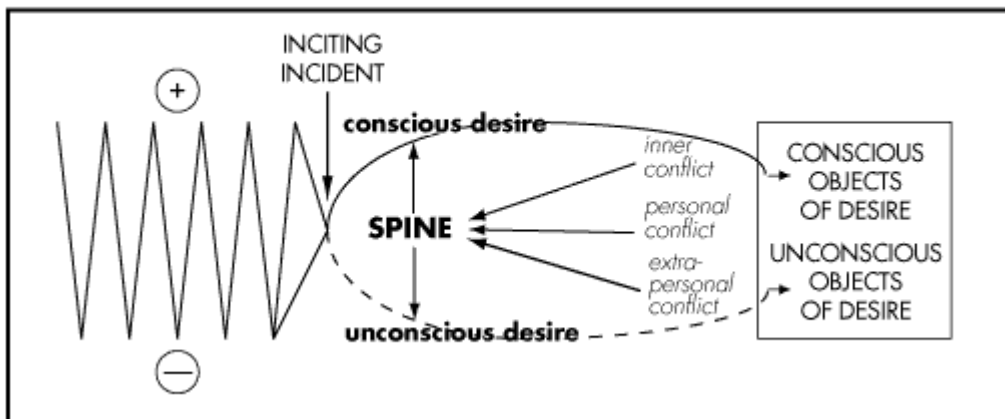

ΕΞΩΤΕΡΙΚΗ & ΕΣΩΤΕΡΙΚΗ ΔΙΑΣΤΑΣΗ ΧΑΡΑΚΤΗΡΑ

Robert McKee "THE QUEST"

- **Θέλω:** Σπονδυλική στήλη της ιστορίας
- **Ανάγκη:** Σπονδυλική στήλη της ιστορίας